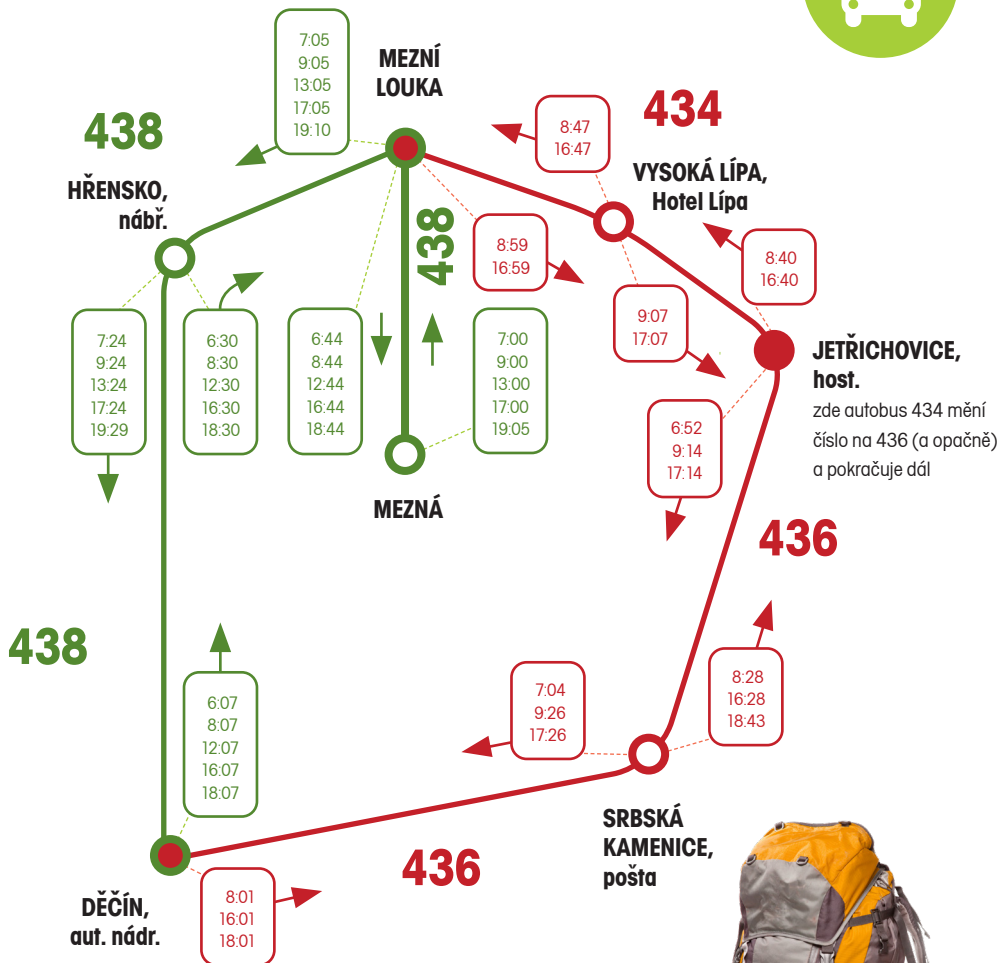

Autobusem DÚK do Českého Švýcarska v zimním období o víkendech a svátcích do 31. 3. 2021

Vydává Ústecký kraj, Velká Hradební 3118, 400 02 Ústí nad Labem.
Informace Dopravy Ústeckého kraje č. 54/2020. Uzávěrka 25. 11. 2020.
Změna platnosti údajů vyhrazena.